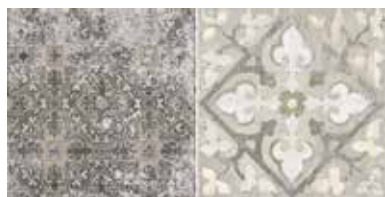

FORMELLE 20x40
decoro abbinabile
matching decor
décor assorti

TRFO02 € 44,00 mq ■
Formelle Lucido (misto 21 pz)
20x40 19

note notes notes

Vedi tutta la serie a pagina 163-168.
See the whole range at page 163-168.
Voir toute la série à la page 163-168.

Posare a parete intera o a colonna.
We suggest fixing the tiles
on an entire wall or as a column.
Poser sur tout un mur ou en colonne.