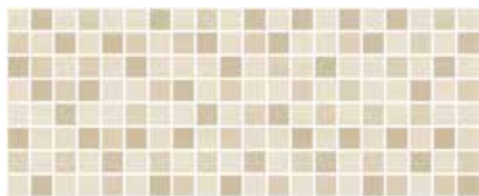

CAM006 € 40,80 mq ■
Mosaico Cambridge Beige + Tortora
20x50 11