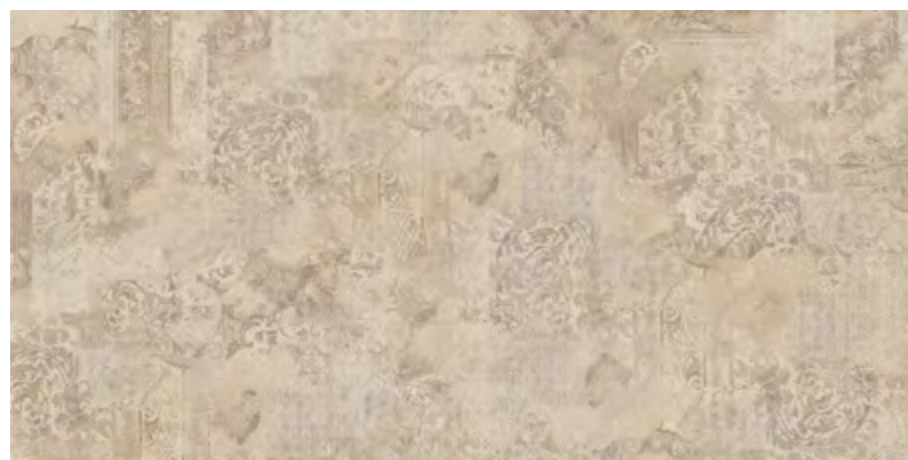

EX8051 € 86,00 mq ■
Extra Beige PEI V
81x81 RTT 3

EX6010 € 90,00 mq ■
Extra Tappeto Beige PEI V
60x120 RTT 2

EX6000 € 90,00 mq ■
Extra Tappeto Beige PEI V
30x120 RTT 4

EX7000 € 180,00 mq ■
Extra Mosaico 5x5 Beige PEI V
31x31 12