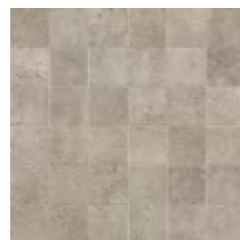

EX8050 € 86,00 mq ■
Extra Fumè PEI V
81x81 RTT 3

EX6012 € 90,00 mq ■
Extra Tappeto Fumè PEI V
60x120 RTT 2

EX6002 € 90,00 mq ■
Extra Tappeto Fumè PEI V
30x120 RTT 4

EX7002 € 180,00 mq ■
Extra Mosaico 5x5 Fumè PEI V
31x31 12