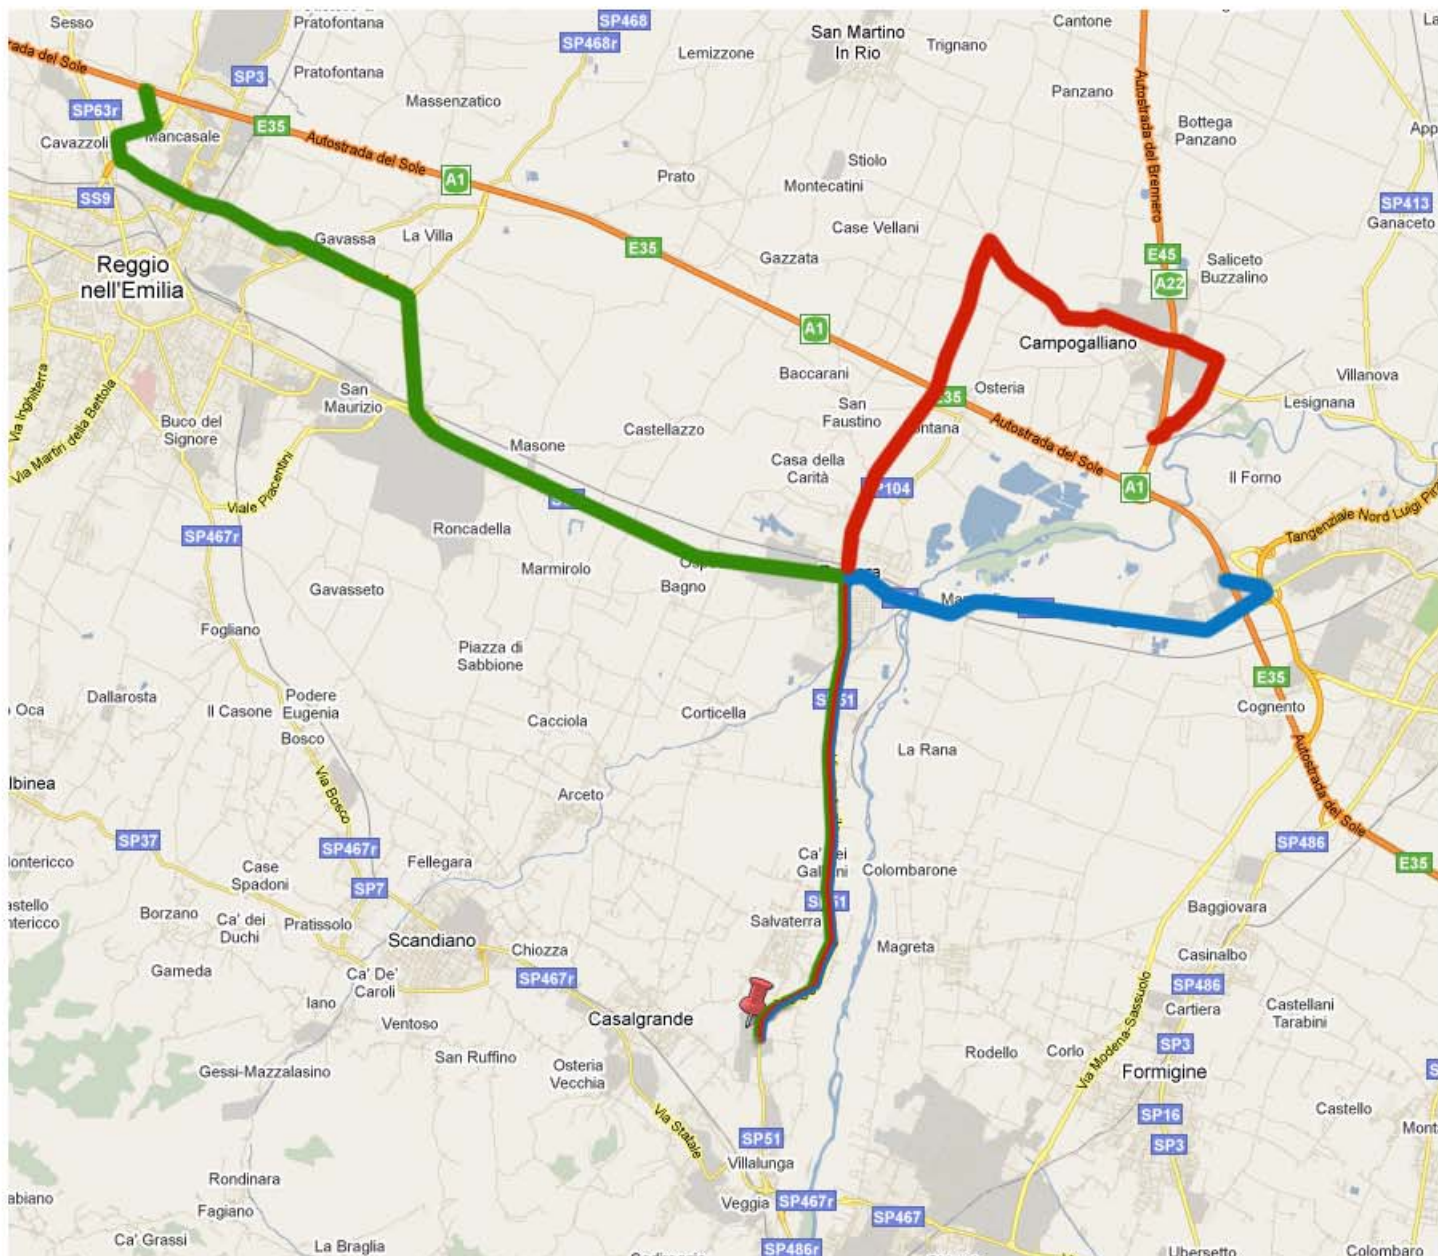

Bertolani Pavimenti

Come raggiungerci

L'azienda, con magazzino annesso e lo showroom, sorge all'interno della Zona Artigianale "Villaggio Macina" di Salvaterra di Casalgrande (RE). Tel. +39 0522 996417 Mobile. +39 335 652885

Da Milano

Uscire al casello di REGGIO EMILIA, seguire le indicazioni per MODENA. Raggiunto il paese di RUBIERA prendere la strada SP51 direzione Sassuolo.

Vedrete la nostra sede su questo stradone dopo la ceramica REFIN.

Da Bologna

Uscire al casello di MODENA NORD, seguire le indicazioni per REGGIO EMILIA, appena prima del paese di RUBIERA prendere la strada SP51 direzione Sassuolo.

Vedrete la nostra sede su questo stradone dopo la ceramica REFIN.

Da Verona

Uscire al casello di CAMPOGALLIANO, seguire le indicazioni per RUBIERA, Raggiunto il paese di RUBIERA prendere la strada SP51 direzione Sassuolo.

Vedrete la nostra sede su questo stradone dopo la ceramica REFIN.